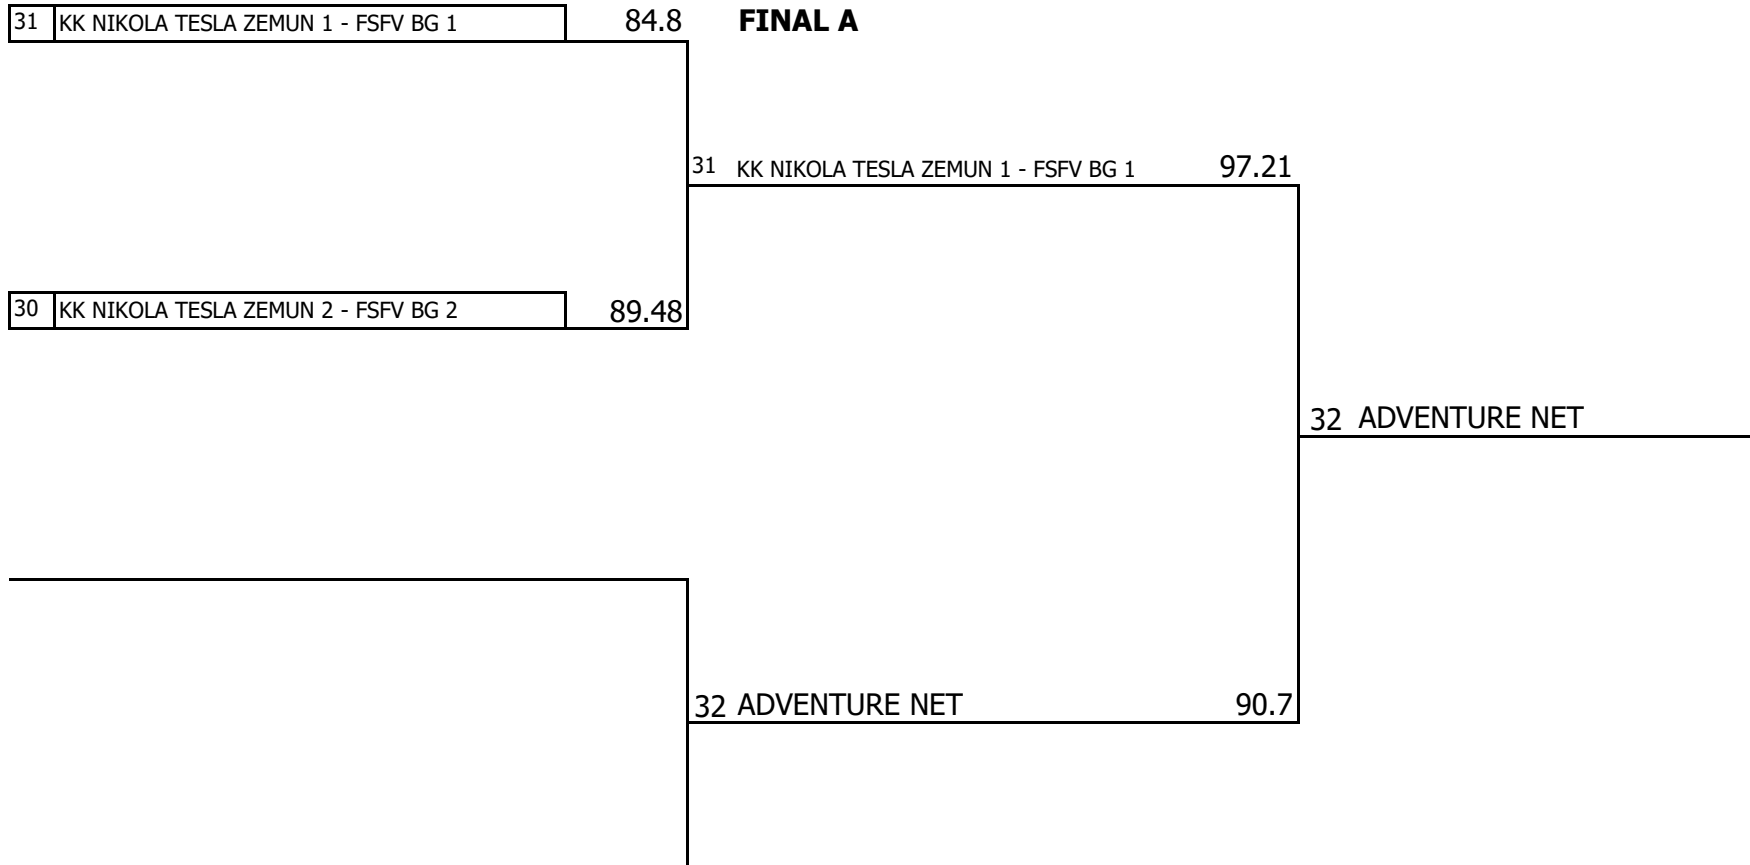

Rafting European Cup

Niš, 07.-08.05.2016.

WOMEN

Rafting European Cup

Niš, 07.-08.05.2016.

DOWNRIVER

MEN

Rank	St. No	Team	Nationality	Time	Difference		Points
					time	%	
1	20	KES VIR	SRB	23:58.52	00:00.00	0.00	400
2	21	NK LIMAN 1	SRB	24:17.99	00:19.47	1.35	352
3	18	RK LIM LUCICE 1	SRB	24:48.31	00:49.79	3.46	316
4	24	KK KULA STALAC	SRB	24:55.46	00:56.94	3.96	288
5	14	KKK NIKOLA TESLA ZEMUN 1 - FSFV BG 1 - TOTAL TIM	SRB	25:13.28	01:14.76	5.20	276
6	15	RK DRINSKA REGATA	SRB	25:46.81	01:48.29	7.53	264
7	17	SKES AVANTURA 4X4 1	SRB	26:01.81	02:03.29	8.57	252
8	13	NK LIMAN 2	SRB	26:56.43	02:57.91	12.37	240
9	23	KKK NIKOLA TESLA ZEMUN 2 - FSFV BG 2	SRB	26:59.43	03:00.91	12.58	228
10	12	SKES AVANTURA 4X4 - PUSTOLOV	SRB	28:03.44	04:04.92	17.03	216
11	22	SRO SAFARI KLUB	SRB	29:03.69	05:05.17	21.21	204
12	19	RK LIM LUCICE	SRB	29:06.71	05:08.19	21.42	192
13	16	SU TIFRAN	SRB	29:49.09	05:50.57	24.37	180

WOMEN

Rank	St. No	Team	Nationality	Time	Difference		Points
					time	%	
1	32	ADVENTURE NET	BUL	26:49.04	00:00.00	0.00	400
2	31	KKK NIKOLA TESLA ZEMUN 1 - FSFV BG 1	SRB	28:18.37	01:29.33	5.55	352
3	30	KKK NIKOLA TESLA ZEMUN 2 - FSFV BG 2	SRB	30:53.64	04:04.60	15.20	316