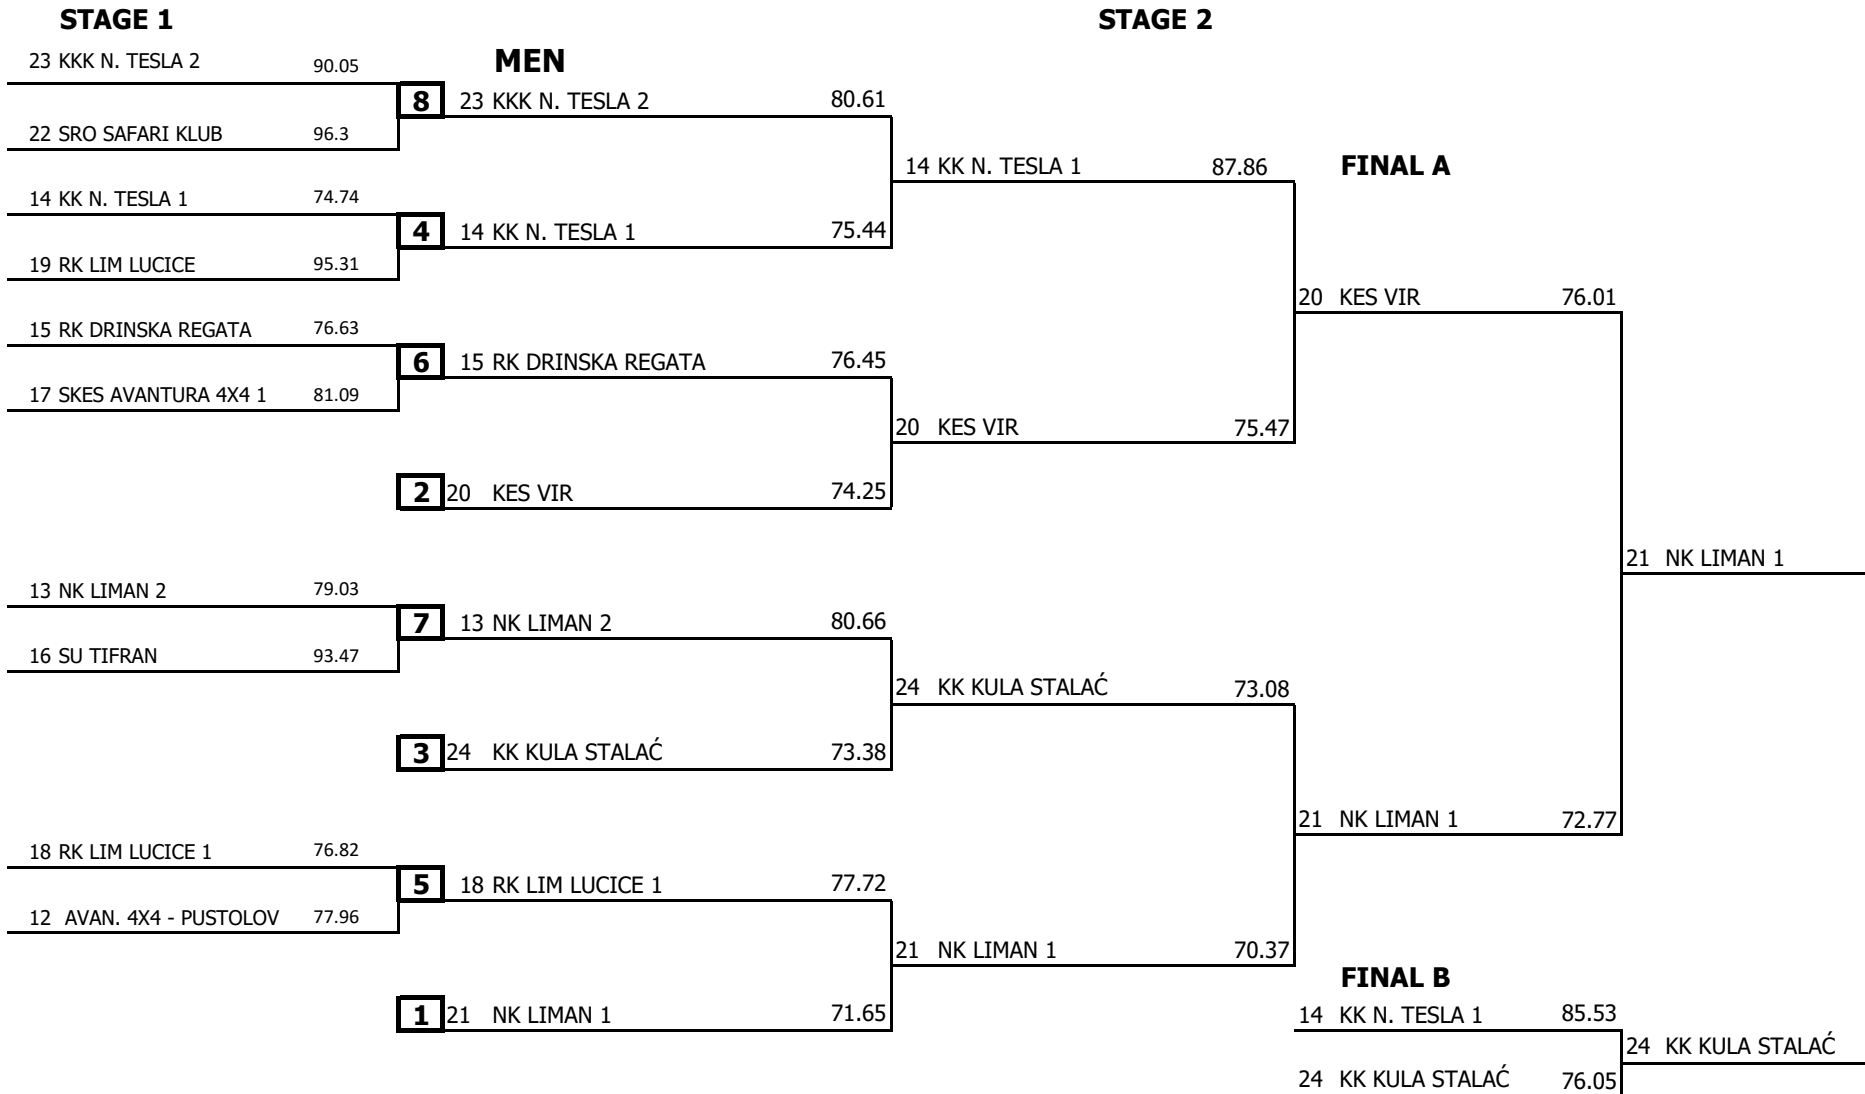

Rafting European Cup

Niš, 07.-08.05.2016.

RESULTS - HEAD TO HEAD

MEN

Rank	St. No	Team	Nationality	Points
1	21	NK LIMAN 1	SRB	200
2	20	KES VIR	SRB	176
3	24	KK KULA STALAĆ	SRB	158
4	14	KKK NIKOLA TESLA ZEMUN 1 - FSFV BG 1 - TOTAL TIM	SRB	144
5	15	RK DRINSKA REGATA	SRB	138
6	18	RK LIM LUCICE 1	SRB	132
7	23	KKK NIKOLA TESLA ZEMUN 2 - FSFV BG 2	SRB	126
8	13	NK LIMAN 2	SRB	120
9	12	SKES AVANTURA 4X4 - PUSTOLOV	SRB	114
10	17	SKES AVANTURA 4X4 1	SRB	108
11	16	SU TIFRAN	SRB	102
12	19	RK LIM LUCICE	SRB	96
13	22	SRO SAFARI KLUB	SRB	90

WOMEN

Rank	St. No	Team	Nationality	Points
1	32	ADVENTURE NET	BUL	200
2	31	KKK NIKOLA TESLA ZEMUN 1 - FSFV BG 1	SRB	176
3	30	KKK NIKOLA TESLA ZEMUN 2 - FSFV BG 2	SRB	158

Rafting European Cup

Niš, 07.-08.05.2016.

HEAD TO HEAD