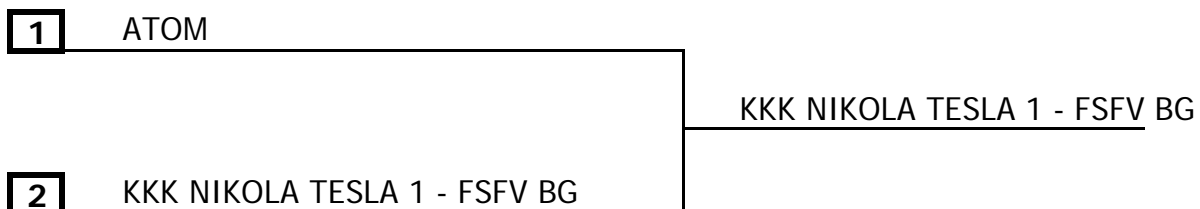

Državno prvenstvo Srbije u raftingu
Zubin Potok, 15.-17.07.2016.
HEAD TO HEAD

MEN

WOMEN